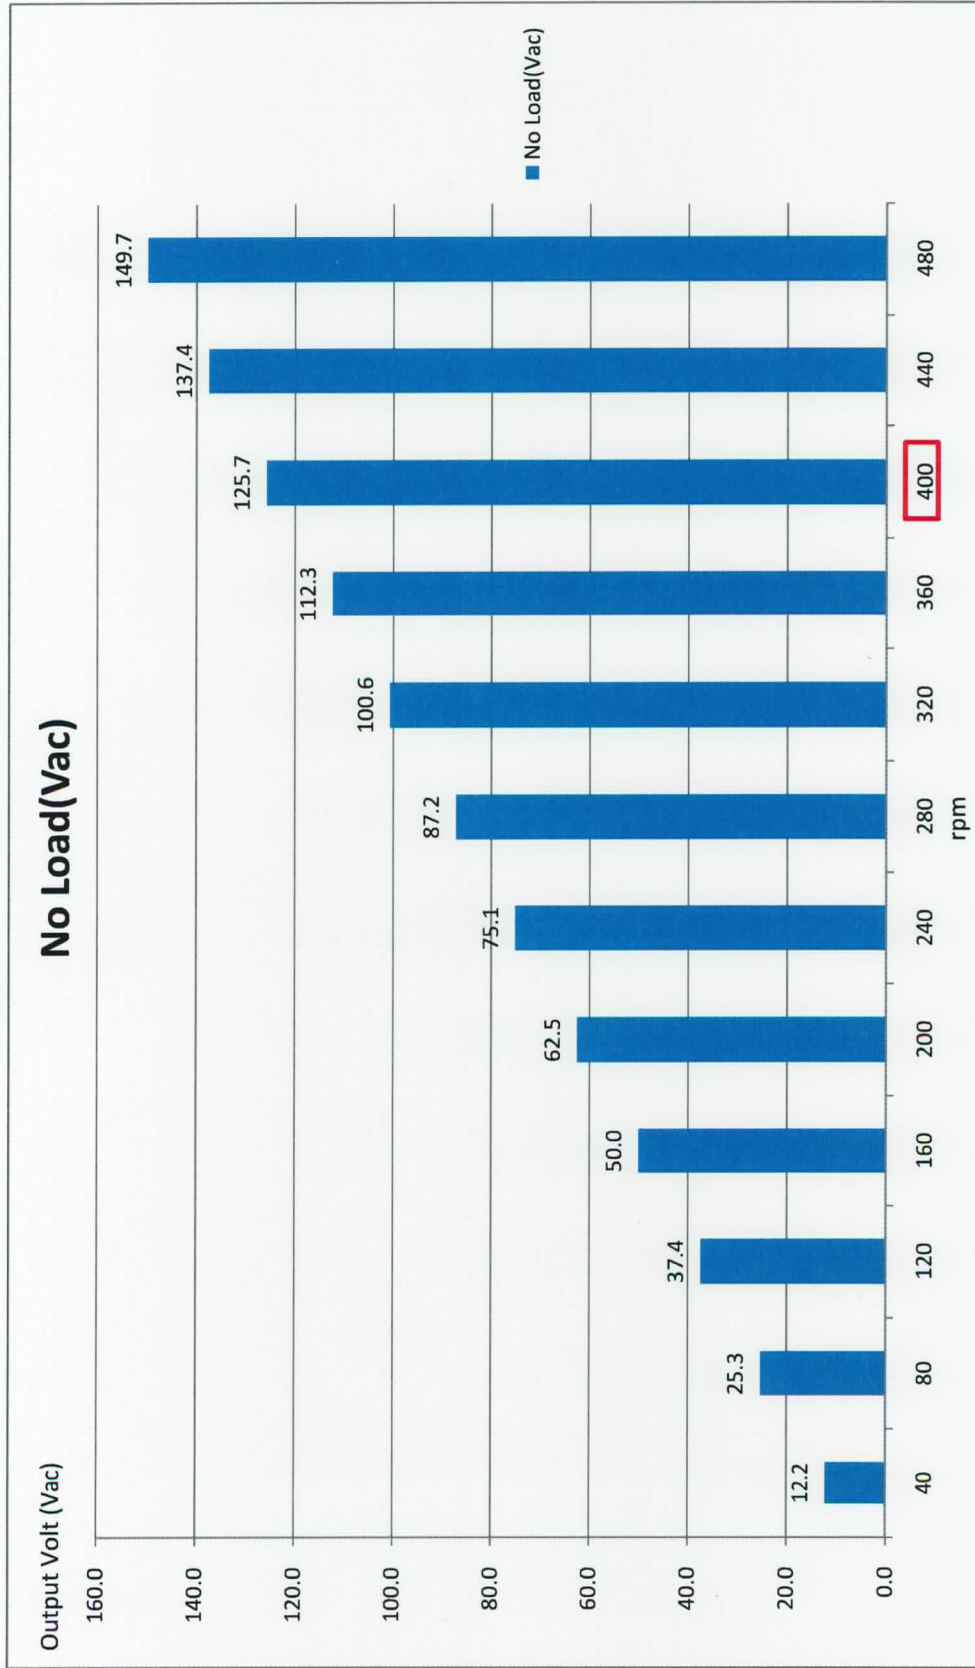

1kW / 400rpm Generator

1kW / 400rpm Generator

1kW Generator

1kW / 400rpm Generator

1kW / 400rpm Generator

1kW / 400rpm Generator

1kW / 400rpm Generator