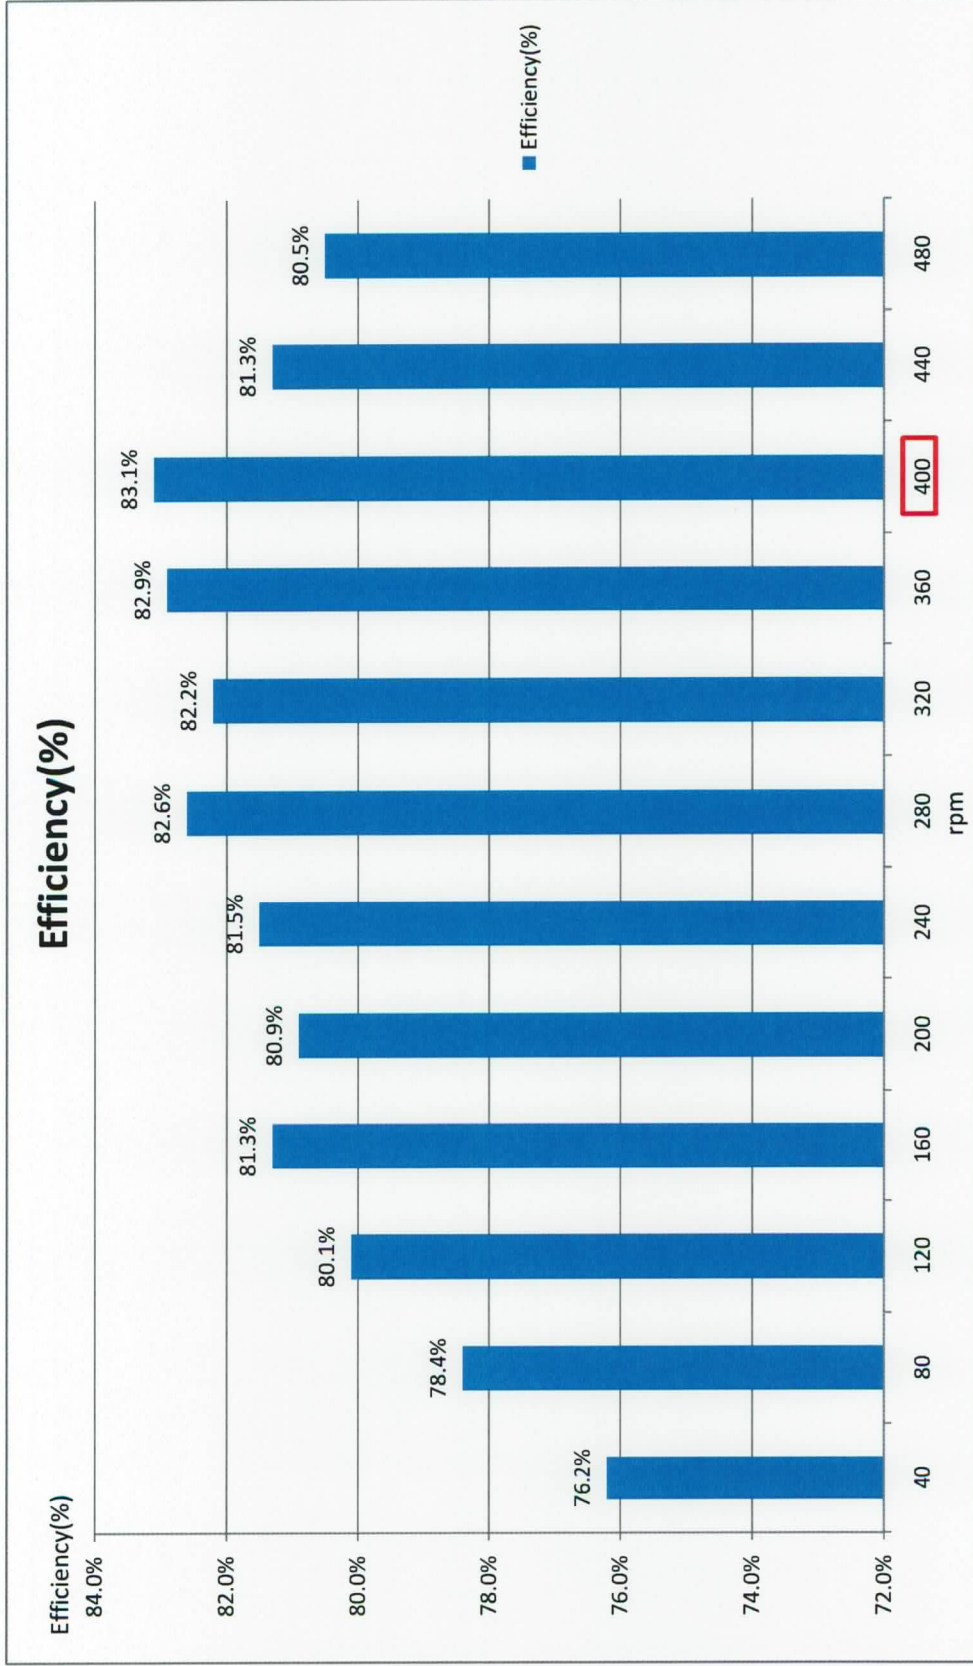

1kW / 400rpm Generator

1kW / 400rpm Generator

1kW Generator

1kW / 400rpm Generator

1kW / 400rpm Generator

1kW / 400rpm Generator

1kW / 400rpm Generator