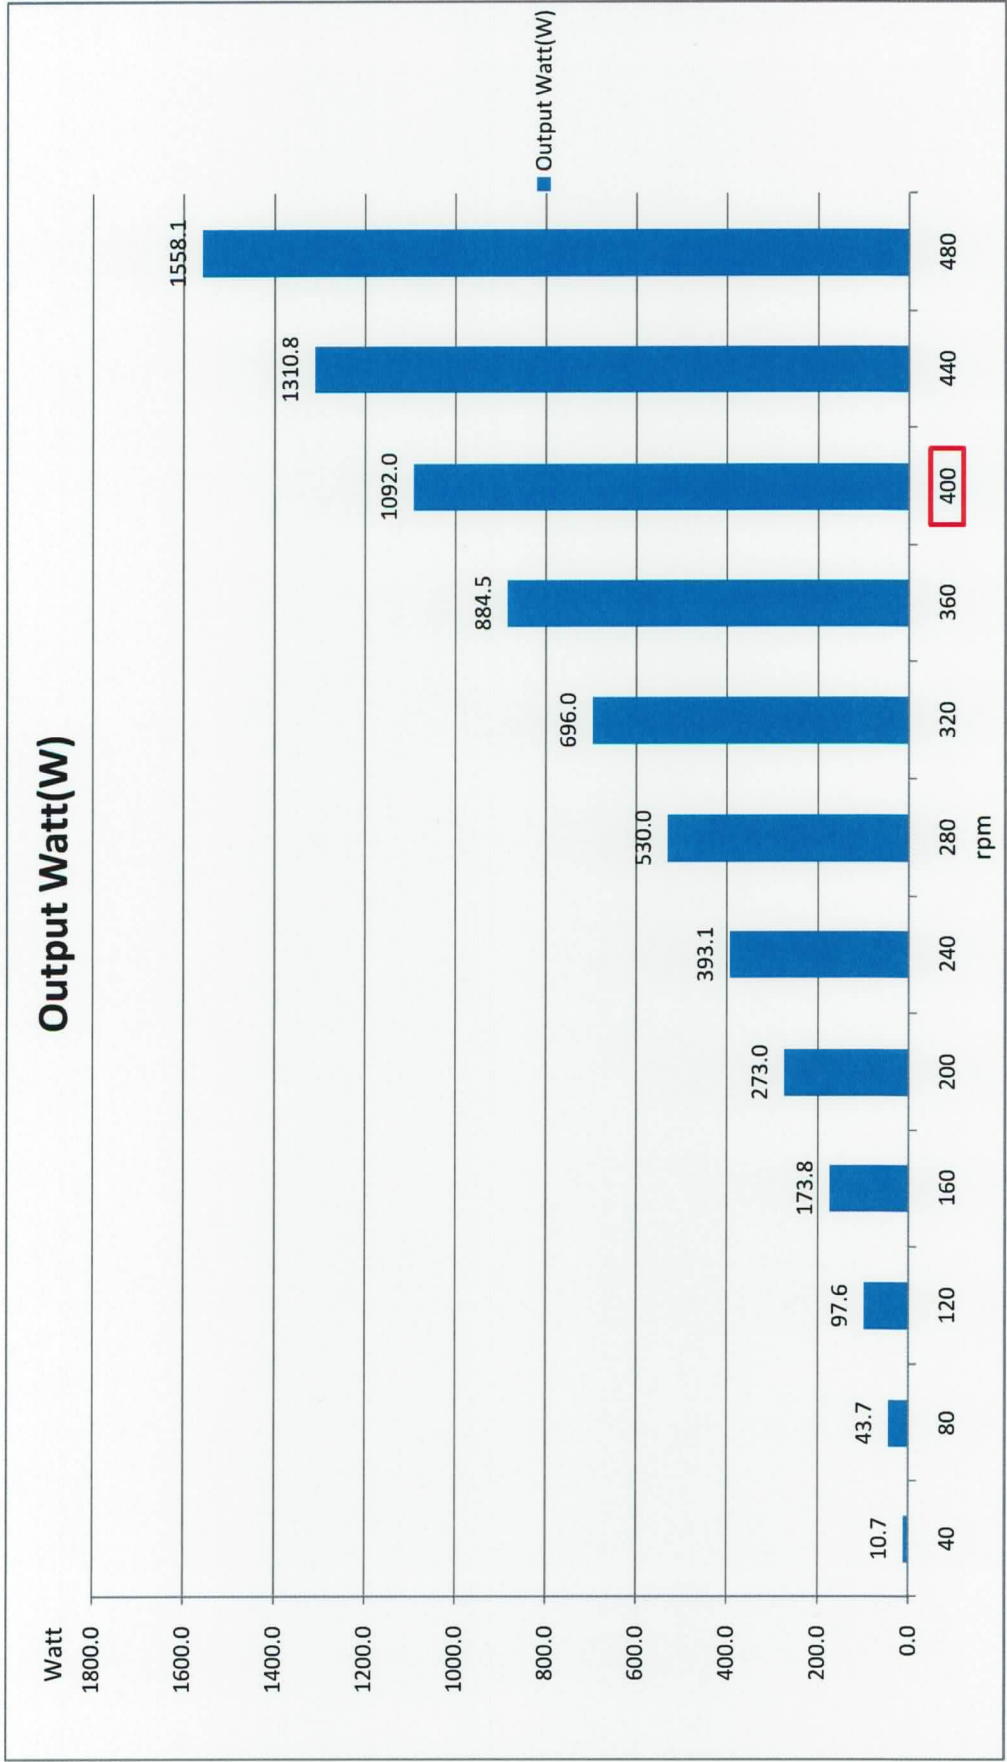

1kW / 400rpm Generator

1kW / 400rpm Generator

1kW Generator

1kW / 400rpm Generator

1kW / 400rpm Generator

1kW / 400rpm Generator

1kW / 400rpm Generator