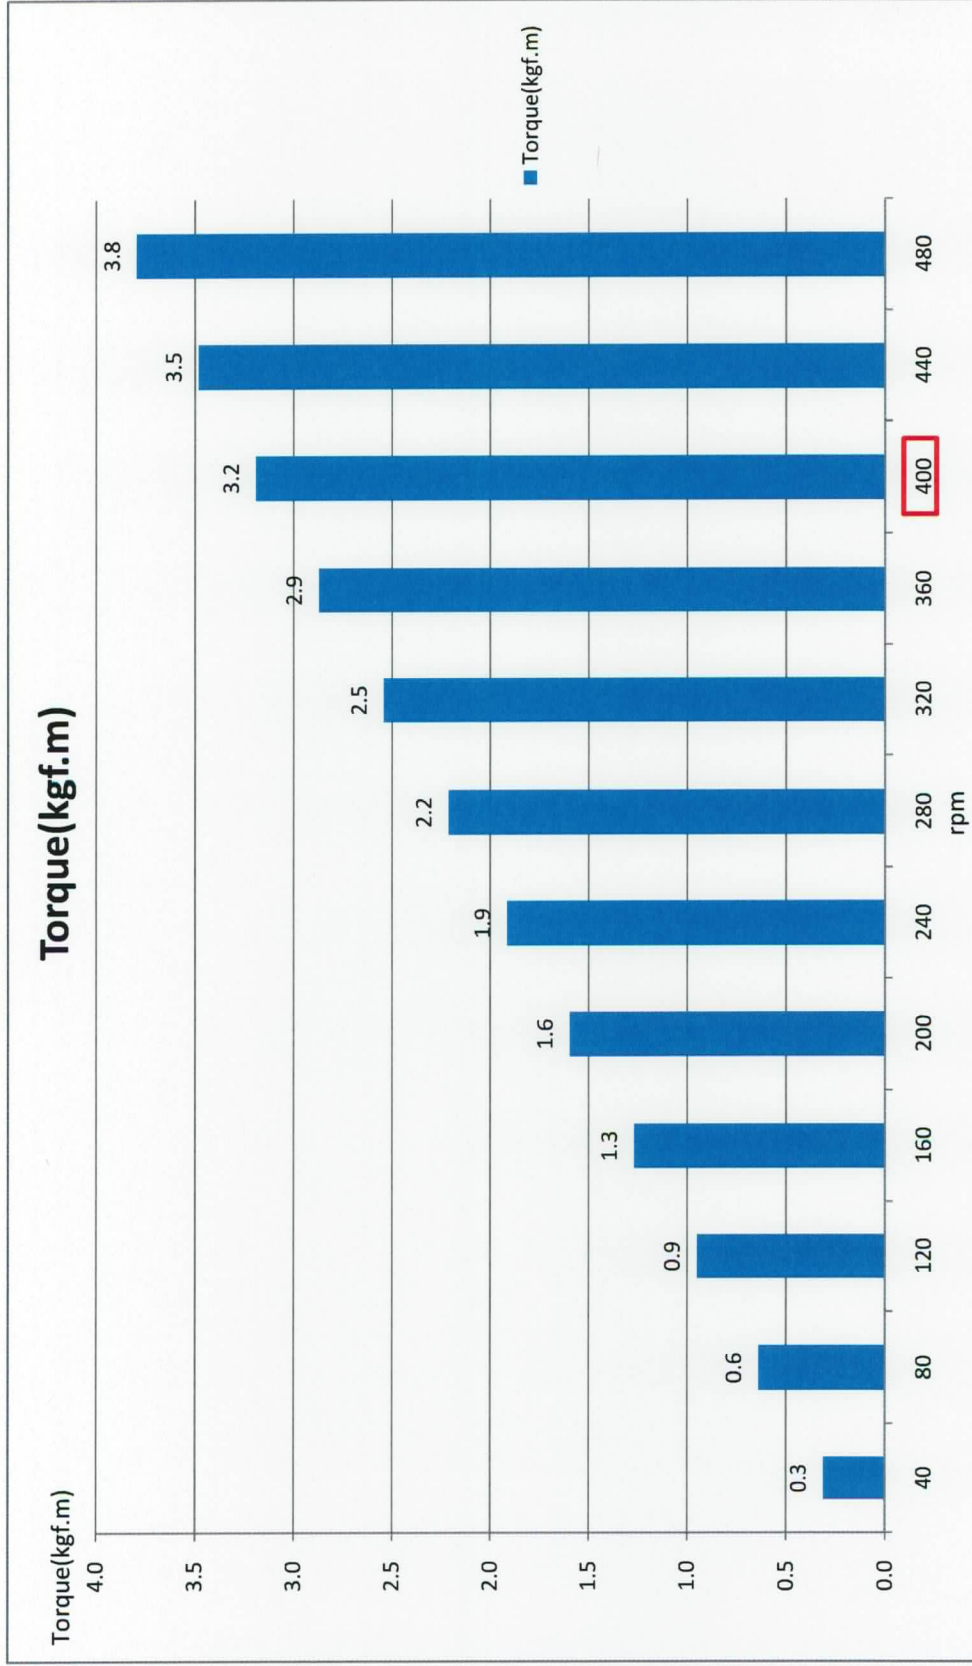

1kW / 400rpm Generator

1kW / 400rpm Generator

1kW Generator

1kW / 400rpm Generator

1kW / 400rpm Generator

1kW / 400rpm Generator

1kW / 400rpm Generator